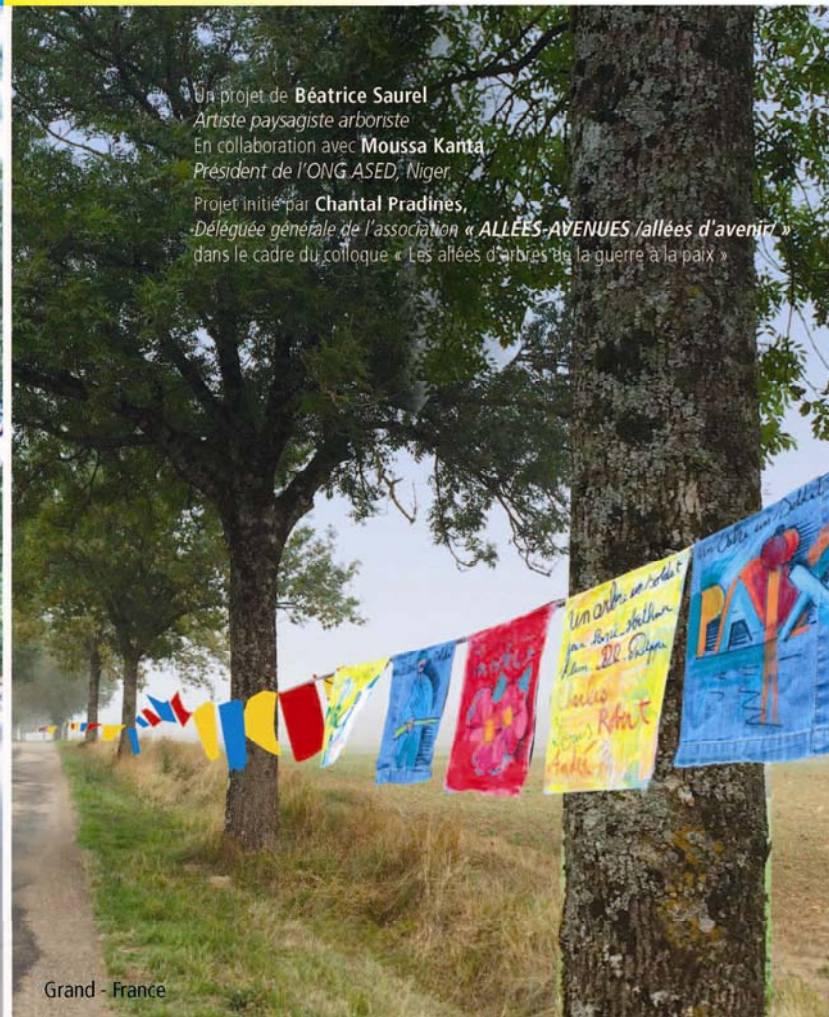

Grand - France

Un projet de **Béatrice Saurel**
Artiste paysagiste arboriste
En collaboration avec **Moussa Kanté**
Président de l'ONG ASEDE, Niger
Projet initié par **Chantal Pradines**,
Déléguée générale de l'association « **ALLÉES-AVENUES /allées d'avenir** »
dans le cadre du colloque « Les allées d'arbres de la guerre à la paix »

COLLOQUE INTERNATIONAL
LES ALLÉES D'ARBRES - DE LA GUERRE À LA PAIX

12 - 13
Novembre
2018

INTERNATIONAL SYMPOSIUM
TREE AVENUES - FROM WAR TO PEACE

Liffol-le-Grand
> VOSGES

2018
ANNÉE EUROPÉENNE
DU PATRIMOINE
CULTUREL
#EuropeForCulture

WWW.ALLEES-AVENUES.EU